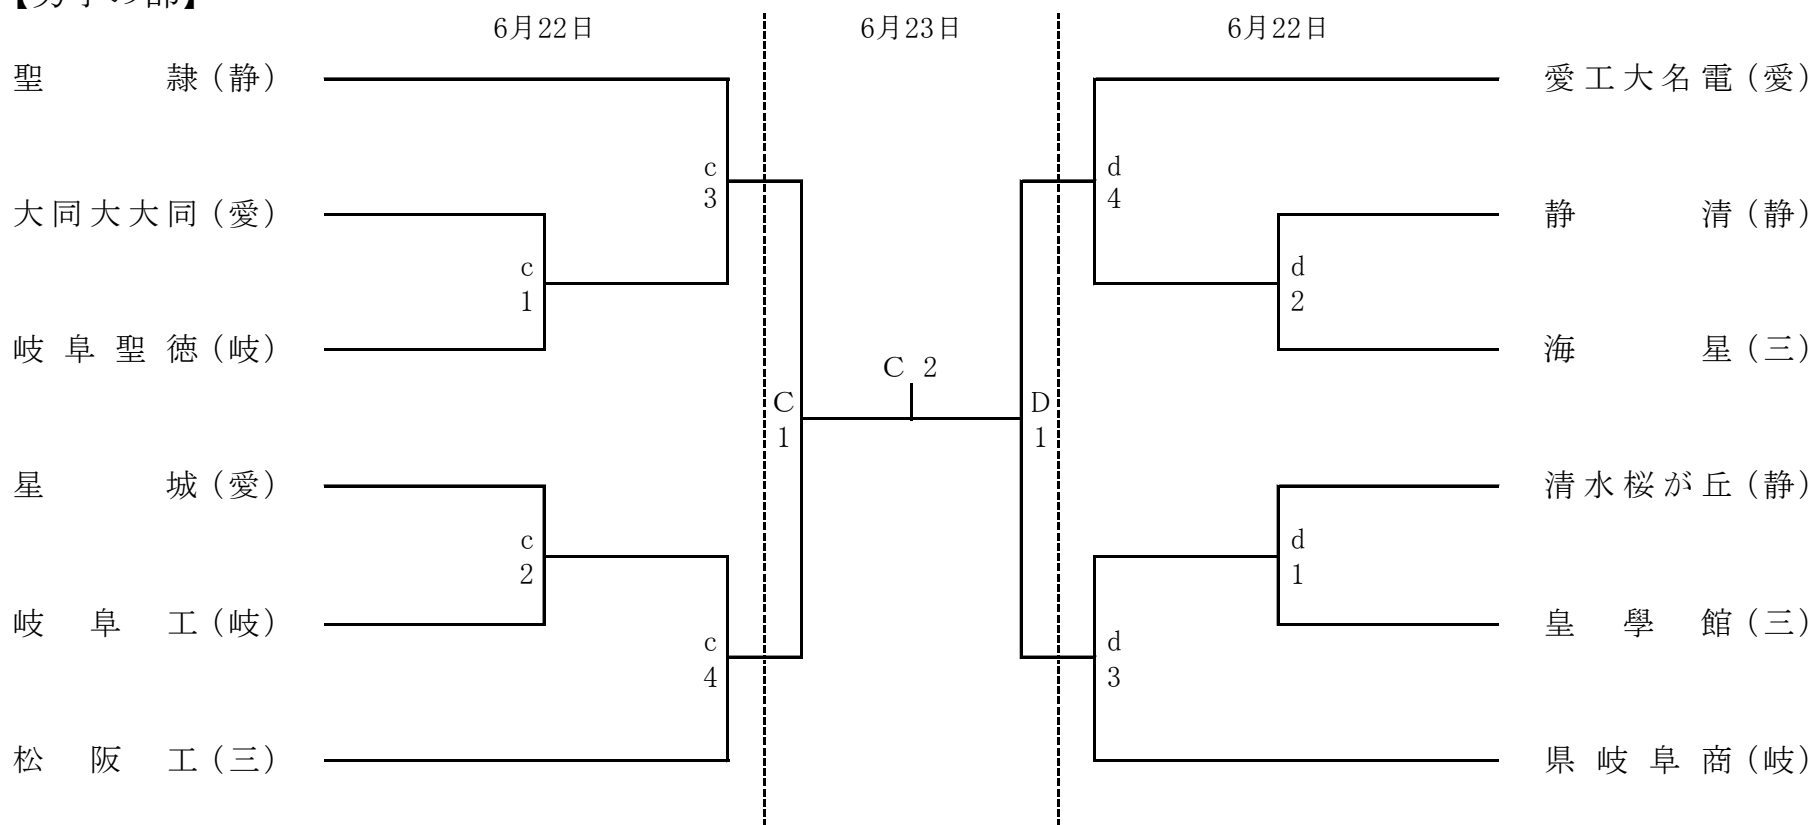

第66回東海高等学校総合体育大会バレーボール競技
組み合わせ表

【男子の部】

【女子の部】

[競技時間] 第1日目
 第1試合開始 12:00
 第2試合開始 13:10
 第3試合開始 14:20
 第4試合開始 15:30

※予定時間内に終了できない場合は、前試合終了後の5分後に合同練習を開始する。

第2日目
 第1試合開始 10:00
 第2試合開始 11:30

※試合が連続する場合は、20分後に合同練習を開始するが、第1試合が早く終了しても設定時間で開始する。

[代表者会議] 令和元年6月22日(土) 10:20～ 浜北総合体育館『サーラグリーンアリーナ』 1F 控室にて

[練習会場] 令和元年6月22日(土) 浜北総合体育館『サーラグリーンアリーナ』
 9:15～ 9:35 第1試合のチーム
 9:35～ 9:55 第2試合のチーム
 9:55～10:15 第3・4試合のチーム

※試合実施コートにて練習を行う。コートの使用は当該チーム同士の話し合いで決定。

令和元年6月23日(日) 浜北総合体育館『サーラグリーンアリーナ』
 9:00～ 9:45 コートの使用は当該チーム同士の話し合いで決定。