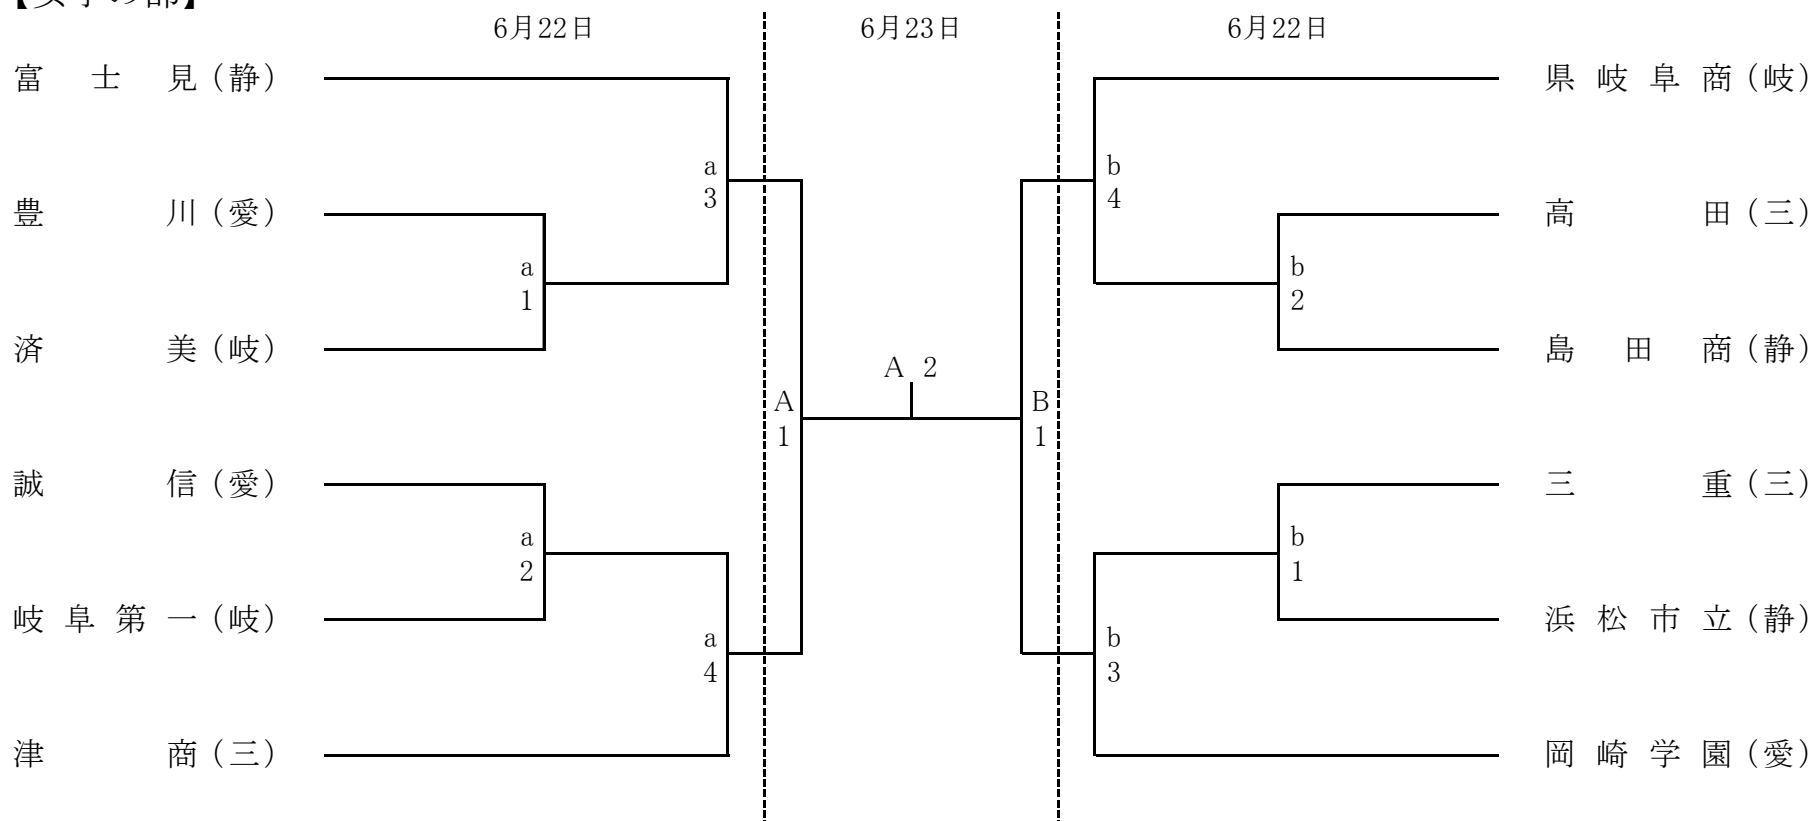

第66回東海高等学校総合体育大会バレーボール競技
組み合わせ表

【男子の部】

【女子の部】

[競技時間] 第1日目
 第1試合開始 12:00
 第2試合開始 13:10
 第3試合開始 14:20
 第4試合開始 15:30

※予定時間内に終了できない場合は、前試合終了後の5分後に合同練習を開始する。

第2日目
 第1試合開始 10:00
 第2試合開始 11:30

※試合が連続する場合は、20分後に合同練習を開始するが、第1試合が早く終了しても設定時間で開始する。

[代表者会議] 令和元年6月22日(土) 10:20～ 浜北総合体育館『サーラグリーンアリーナ』 1F 控室にて

[練習会場] 令和元年6月22日(土) 浜北総合体育館『サーラグリーンアリーナ』
 9:15～ 9:35 第1試合のチーム
 9:35～ 9:55 第2試合のチーム
 9:55～10:15 第3・4試合のチーム

※試合実施コートにて練習を行う。コートの使用は当該チーム同士の話し合いで決定。

令和元年6月23日(日) 浜北総合体育館『サーラグリーンアリーナ』
 9:00～ 9:45 コートの使用は当該チーム同士の話し合いで決定。