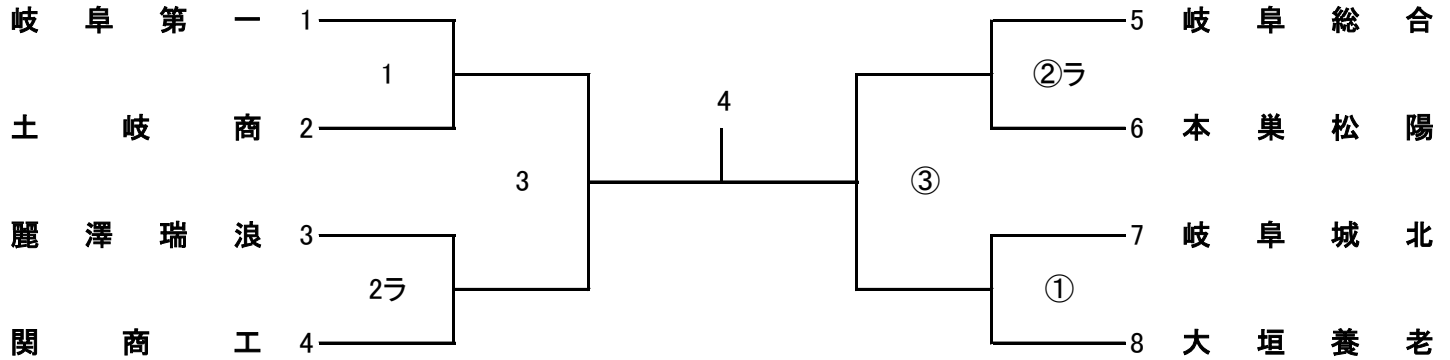

平成30年度 第12回 県高校スプリングチャレンジカップ

男子1部A

会場: 大垣商

練習時間	8:30	～	8:50	第2試合のチーム
	8:50	～	9:10	第1試合のチーム
	9:15	～	開始式	9:40 ～試合開始

平成30年度 第12回 県高校スプリングチャレンジカップ

男子1部B

会場: 岐阜工

練習時間	8:30	～	8:50	第2試合のチーム
	8:50	～	9:10	第1試合のチーム
	9:15	～	開始式	9:40 ～試合開始

平成30年度 第12回 県高校スプリングチャレンジカップ

女子1部A

会場: 岐阜城北

練習時間	8:30	～	8:50	第2試合のチーム
	8:50	～	9:10	第1試合のチーム
	9:15	～	開始式	9:40 ～試合開始

平成30年度 第12回 県高校スプリングチャレンジカップ

女子1部B

会場： 益田清風(あさぎり体育館)

練習時間	8:30	～	8:50	第2試合のチーム
	8:50	～	9:10	第1試合のチーム
	9:15	～	開始式	9:40 ～試合開始