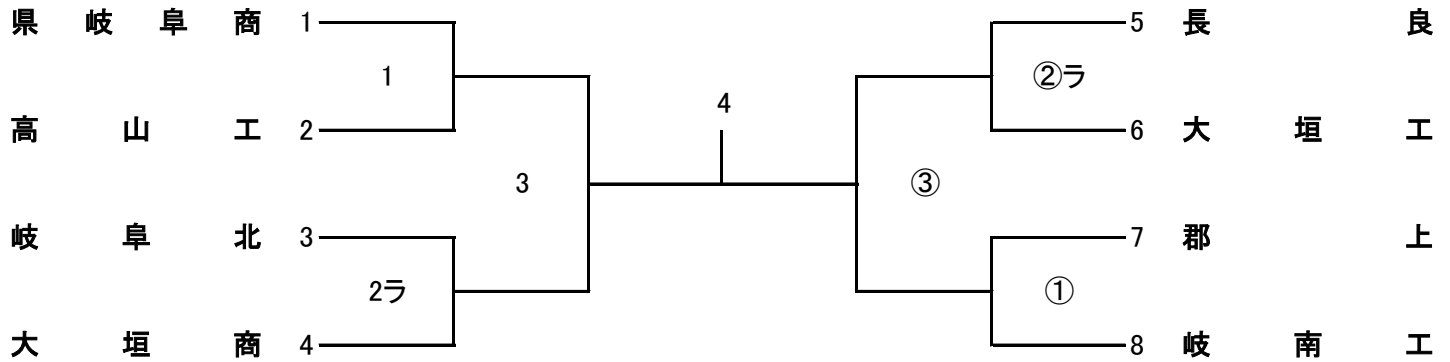

平成30年度 第12回 県高校スプリングチャレンジカップ

男子1部A

会場: 大垣商

練習時間	8:30	～	8:50	第2試合のチーム
	8:50	～	9:10	第1試合のチーム
	9:15	～	開始式	9:40 ～試合開始

平成30年度 第12回 県高校スプリングチャレンジカップ

男子1部B

会場: 岐阜工

練習時間	8:30	～	8:50	第2試合のチーム
	8:50	～	9:10	第1試合のチーム
	9:15	～	開始式	9:40 ～試合開始

平成30年度 第12回 県高校スプリングチャレンジカップ

女子1部A

会場: 岐阜城北

練習時間	8:30	～	8:50	第2試合のチーム
	8:50	～	9:10	第1試合のチーム
	9:15	～	開始式	9:40 ～試合開始

平成30年度 第12回 県高校スプリングチャレンジカップ

女子1部B

会場： 益田清風(あさぎり体育館)

練習時間	8:30	～	8:50	第2試合のチーム
	8:50	～	9:10	第1試合のチーム
	9:15	～	開始式	9:40 ～試合開始