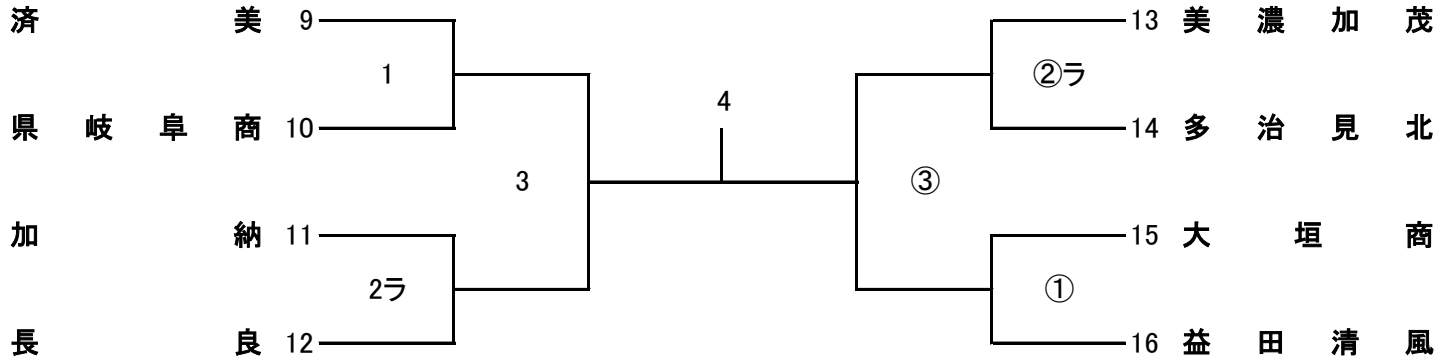

平成30年度 第12回 県高校スプリングチャレンジカップ

男子1部A

会場: 大垣商

練習時間	8:30	～	8:50	第2試合のチーム
	8:50	～	9:10	第1試合のチーム
	9:15	～	開始式	9:40 ～試合開始

平成30年度 第12回 県高校スプリングチャレンジカップ

男子1部B

会場: 岐阜工

練習時間	8:30	～	8:50	第2試合のチーム
	8:50	～	9:10	第1試合のチーム
	9:15	～	開始式	9:40 ～試合開始

平成30年度 第12回 県高校スプリングチャレンジカップ

女子1部A

会場: 岐阜城北

練習時間	8:30	～	8:50	第2試合のチーム
	8:50	～	9:10	第1試合のチーム
	9:15	～	開始式	9:40 ～試合開始

平成30年度 第12回 県高校スプリングチャレンジカップ

女子1部B

会場： 益田清風(あさぎり体育館)

練習時間	8:30	～	8:50	第2試合のチーム
	8:50	～	9:10	第1試合のチーム
	9:15	～	開始式	9:40 ～試合開始